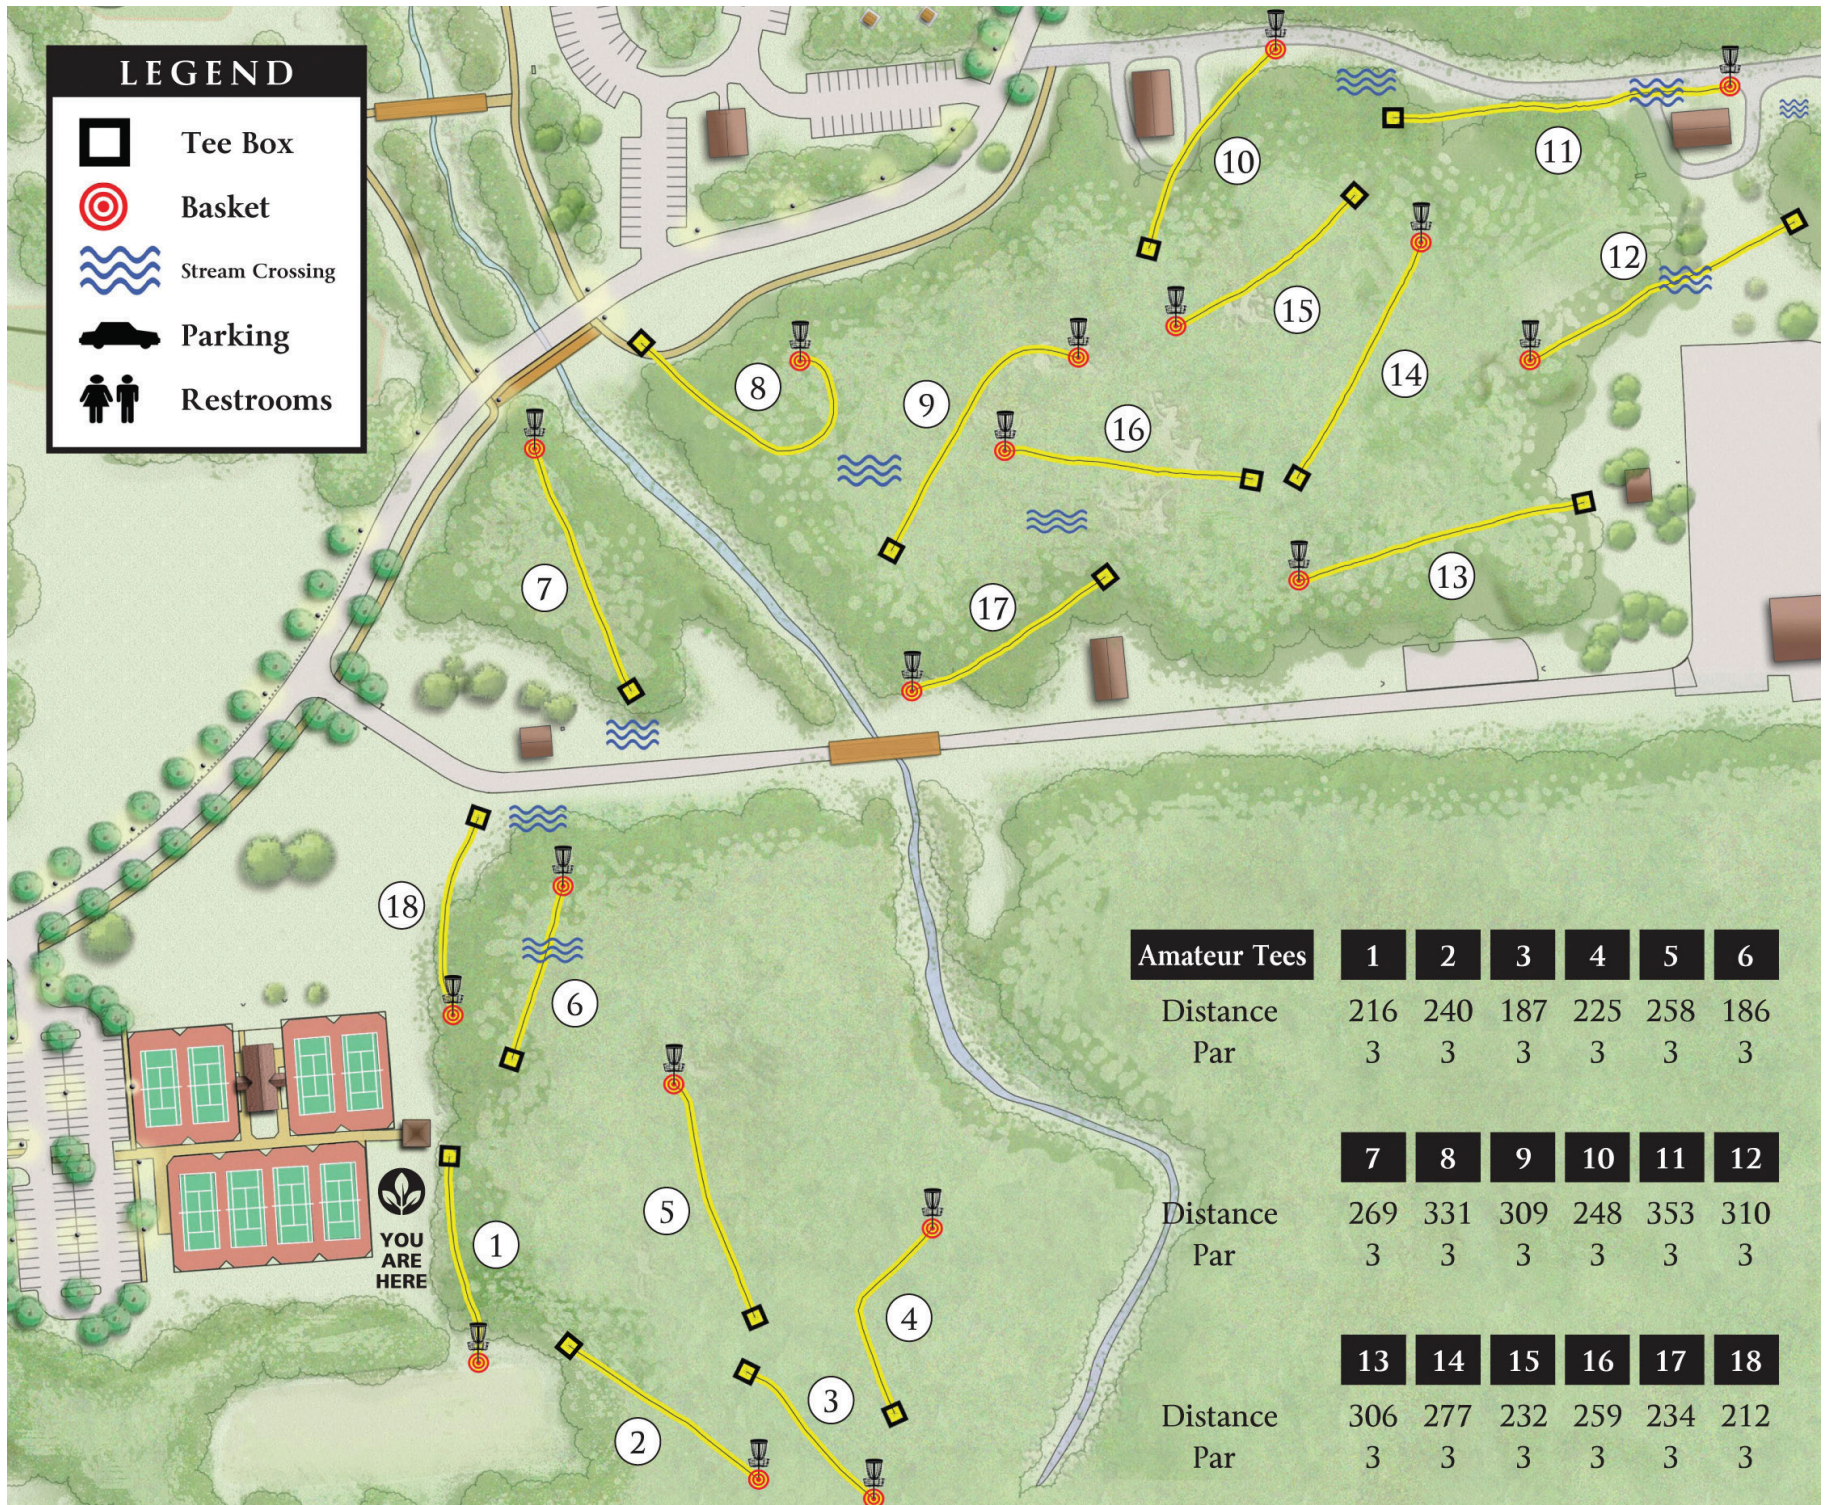

LEGEND

-  Tee Box
-  Basket
-  Stream Crossing
-  Parking
-  Restrooms

| Amateur Tees | 1 | 2 | 3 | 4 | 5 | 6 |
|--------------|-----|-----|-----|-----|-----|-----|
| Distance | 216 | 240 | 187 | 225 | 258 | 186 |
| Par | 3 | 3 | 3 | 3 | 3 | 3 |
| | 7 | 8 | 9 | 10 | 11 | 12 |
| Distance | 269 | 331 | 309 | 248 | 353 | 310 |
| Par | 3 | 3 | 3 | 3 | 3 | 3 |
| | 13 | 14 | 15 | 16 | 17 | 18 |
| Distance | 306 | 277 | 232 | 259 | 234 | 212 |
| Par | 3 | 3 | 3 | 3 | 3 | 3 |